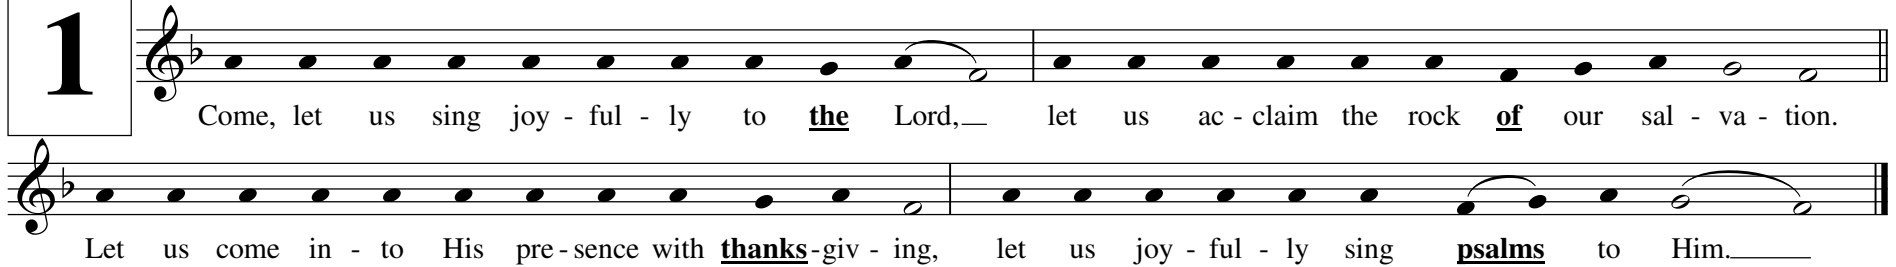

2562 : : Vocalist Score

<http://www.corpuschristiwatershed.org/>

St. Edmund Champion Melody

R.

1

2

3